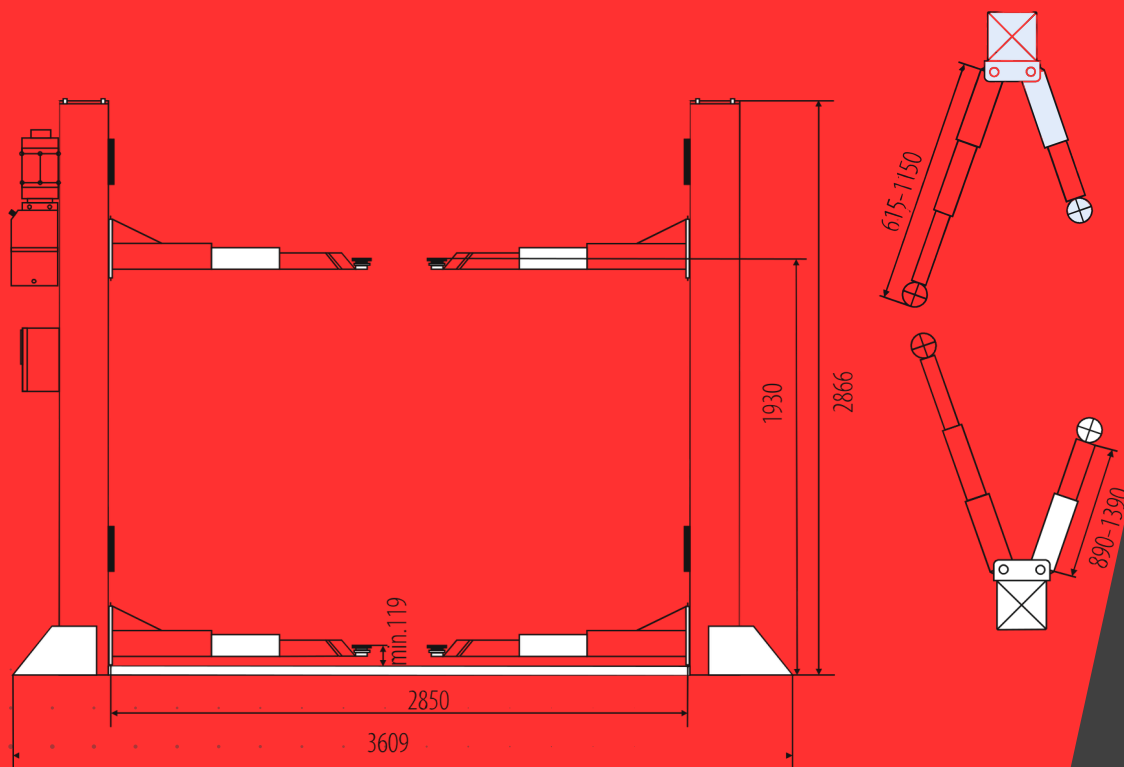

PROMO PD4000HE

- Sollevatore Elettroidraulico
- Portata 4 Ton
- Sblocco sicure automatico
- Extra large interno colonne 2850mm per una facile apertura sportelli
- Con pedana di rinforzo sul pavimento

FINO AL 31 DICEMBRE

€ 2590,00^{+IVA}

OPPURE
NOLEGGIO OPERATIVO
24 MESI X € 132,00^{+IVA}
RISCATTO FINALE
€ 27,00^{+IVA}

INFO

EDmeccanica
MILANO

Tel +39 0221117094

info@emgs.it

www.emgs.it