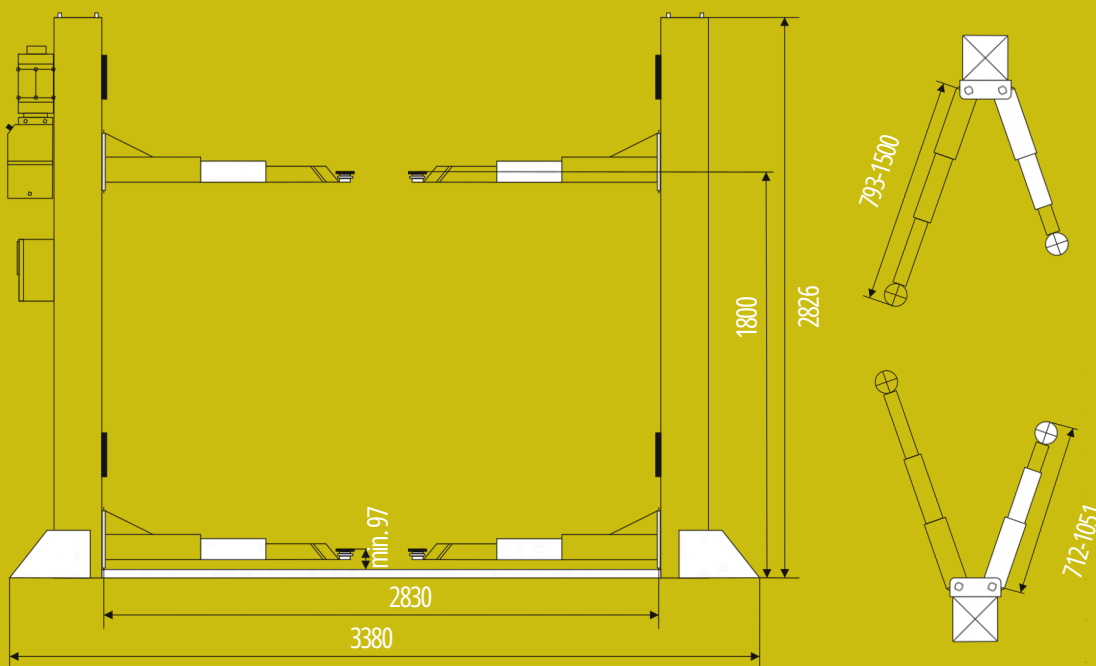

PROMO PD4000N

- Sollevatore Elettroidraulico
- Portata 4 Ton
- Sblocco sicure automatico
- Extra large interno colonne 2830mm per una facile apertura sportelli
- Senza ingombro tra le colonne ma solo canalina di copertura circuito idraulico

FINO AL 31/03/2025

€ 2390,00 +IVA

OPPURE

**NOLEGGIO OPERATIVO
24 MESI X € 119,00+IVA**

**RISCATTO FINALE
€ 25,00+IVA**