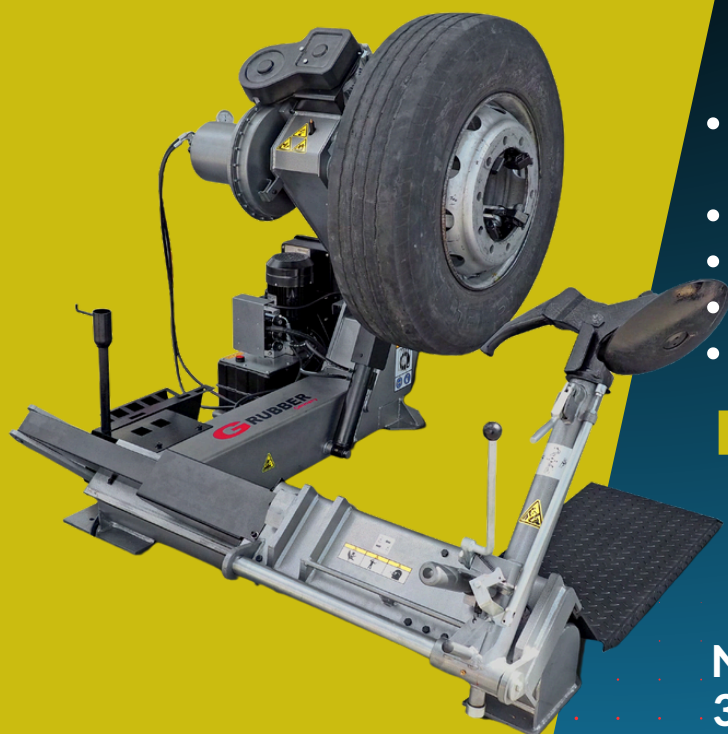

PROMO T5980

- Smontagomme camion macchine agricole movimento terra
- Capacità di lavoro fino a 56
- Altezza max del pneumatico 2300mm
- Funzionamento elettroidraulico
- Larghezza max ruota 1050mm

FINO AL 31/03/2025

€ 5990,00 +IVA

OPPURE

**NOLEGGIO OPERATIVO
36 MESI X € 202,00+IVA**

**RISCATTO FINALE
€ 62,00+IVA**