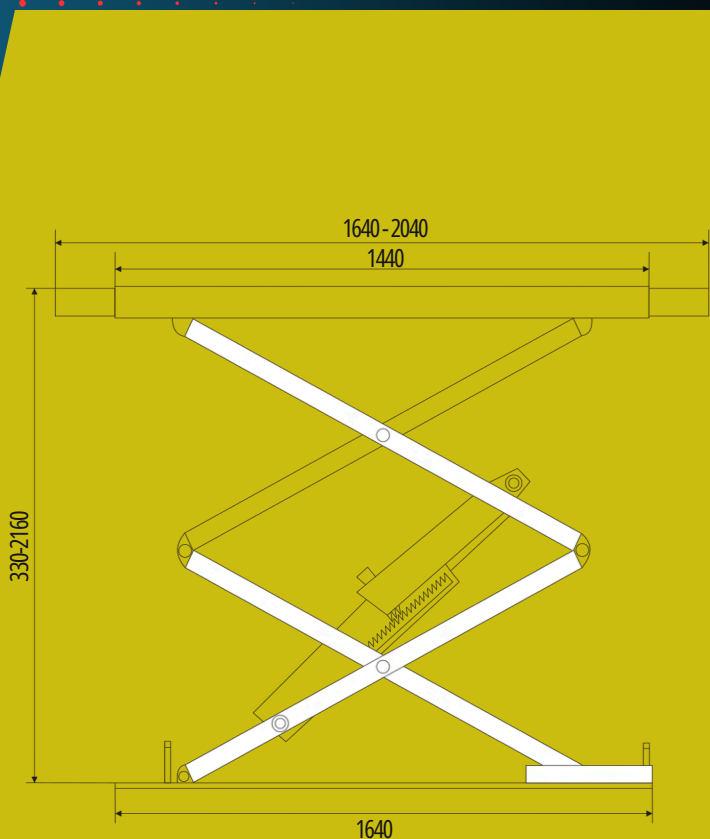

PROMO XL300I2E

- Sollevatore a forbice da INCASSO
- Alzata max 2160mm
- Sblocco sicure pneumatico automatico
- A scomparsa nel pavimento
- Pedane estendibili da 1640-2040mm
- Sistema di sollevamento su 4 pistoni

FINO AL 31/03/2025

€ 3390,00^{+IVA}

OPPURE
NOLEGGIO OPERATIVO
24 MESI X € 170,00^{+IVA}
RISCATTO FINALE
€ 36,00^{+IVA}

1640-2040