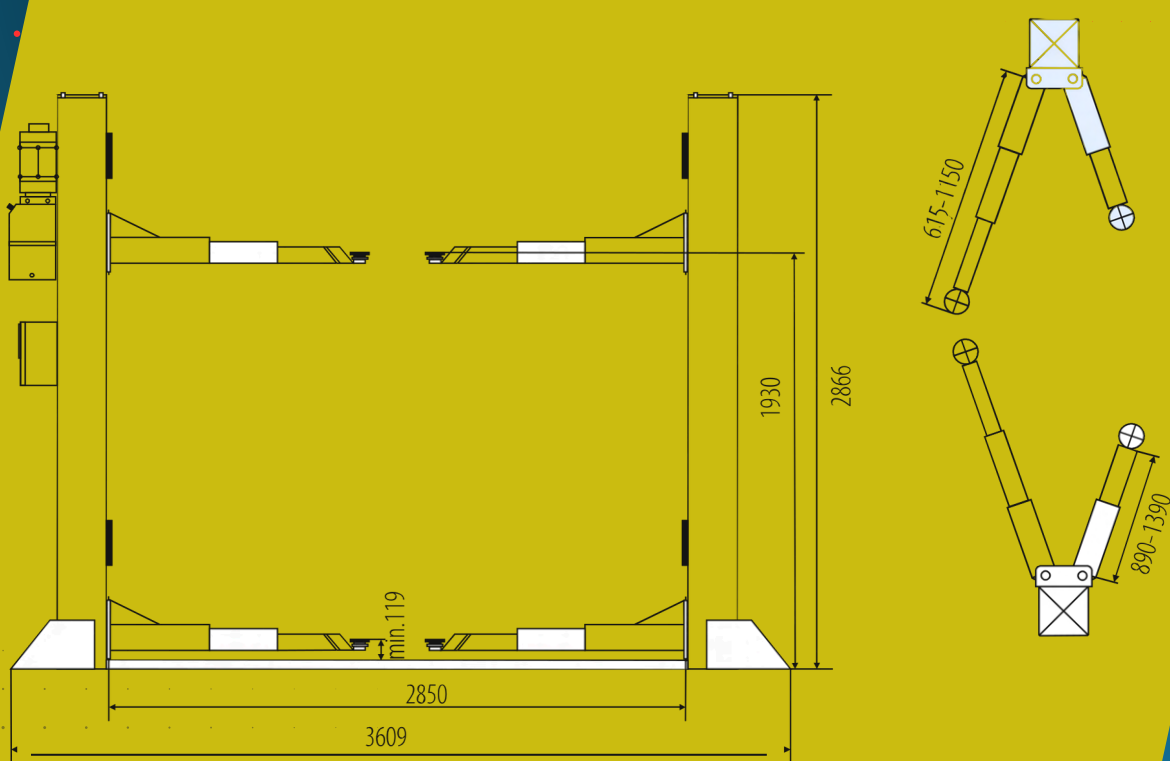

PROMO PD4000HE

- Sollevatore Elettroidraulico
- Portata 4 Ton
- Sblocco sicure automatico
- Extra large interno colonne 2850mm per una facile apertura sportelli
- Con pedana di rinforzo sul pavimento

FINO AL 31/03/2025

€ 2590,00^{+IVA}

OPPURE

**NOLEGGIO OPERATIVO
24 MESI X € 132,00^{+IVA}**

**RISCATTO FINALE
€ 27,00^{+IVA}**