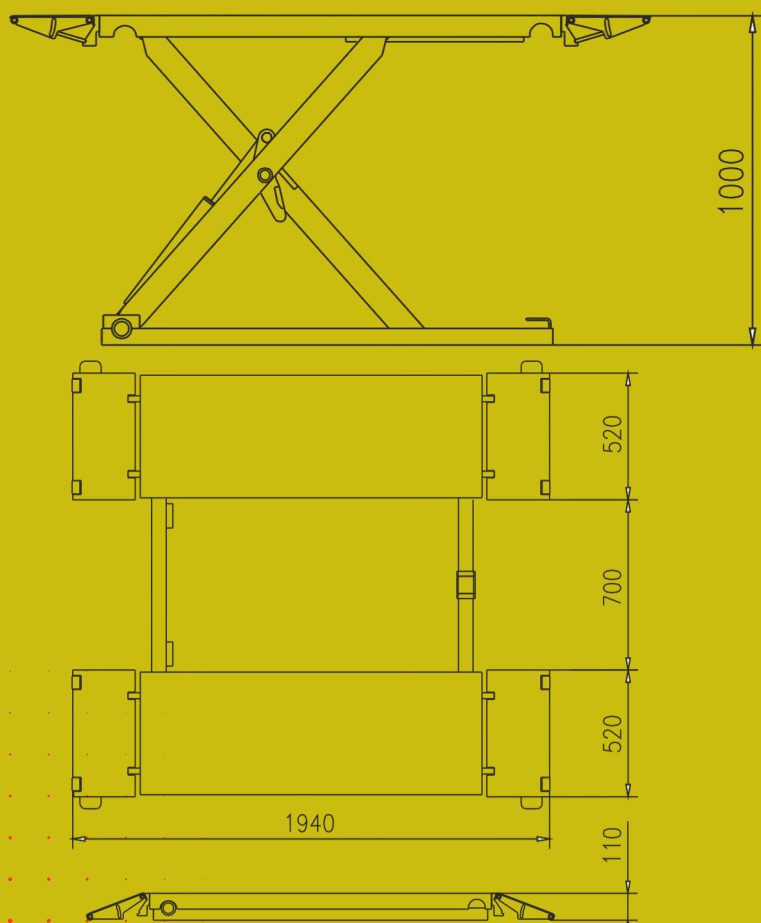

STANDARD EQUIPMENT