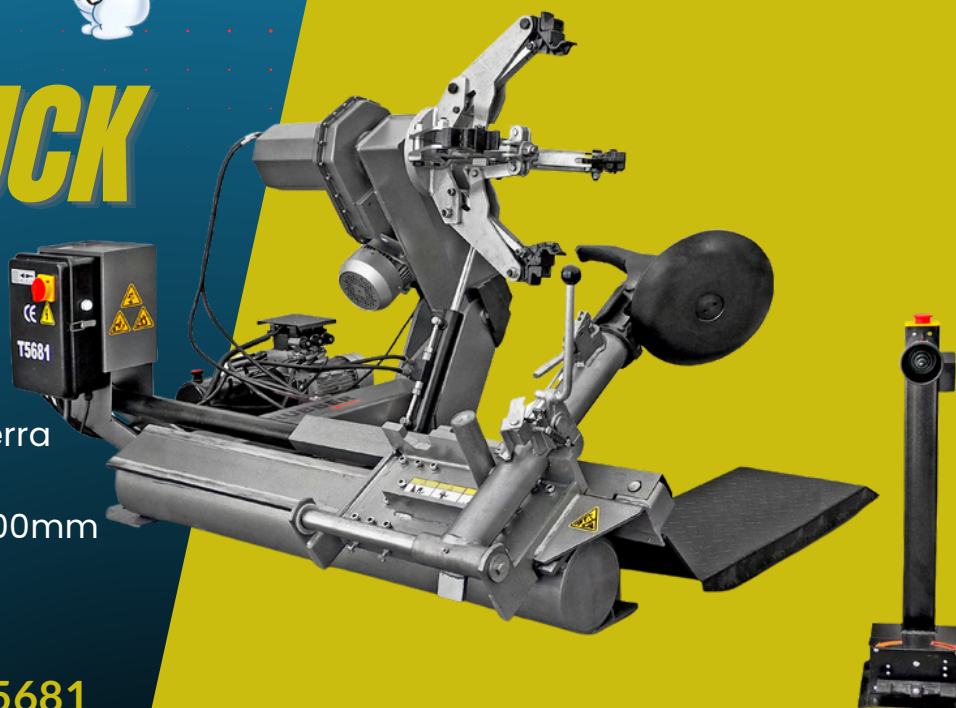

# PROMO TRUCK

- Smontagomme camion macchine agricole movimento terra
- Capacità di lavoro fino a 26
- Altezza max del pneumatico 1600mm
- Funzionamento elettroidraulico
- Peso max ruota 500kg

**SMONTAGOMME T5681  
+  
EQUILIBRATRICE GT1324**