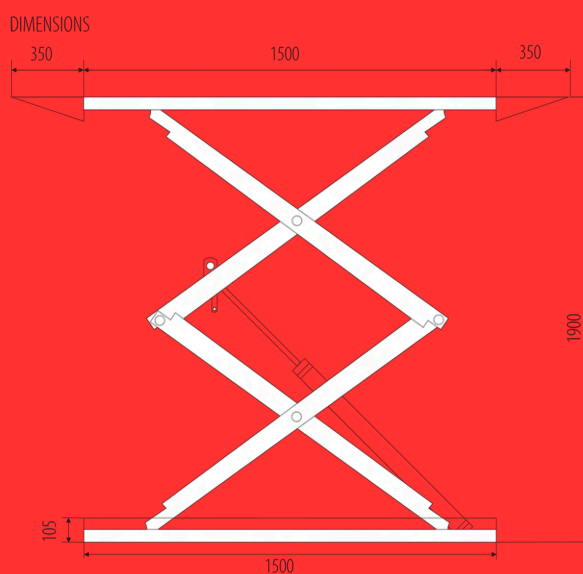

PROMO XL300

- Sollevatore Elettroidraulico a forbice
- Portata 3 Ton
- Alzata max 1900mm
- Sblocco sicure pneumatico automatico
- Modello ribassato solo 105mm
- Pedane estendibili da 1500-2300mm
- Sistema di sollevamento su 4 pistoni

FINO AL 31/03/2025

€ 3590,00^{+IVA}

OPPURE

NOLEGGIO OPERATIVO

24 MESI X € 179,00^{+IVA}

RISCATTO FINALE

€ 37,00^{+IVA}