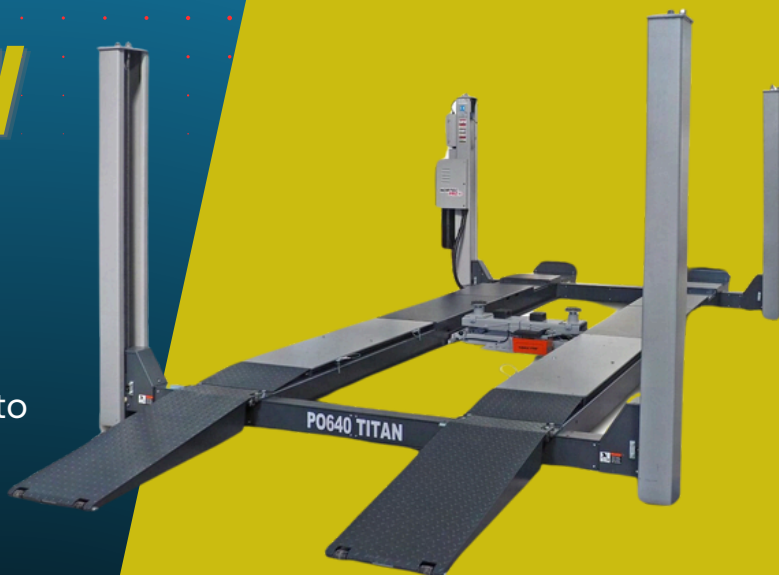

PROMO P0640TITAN

- Sollevatore Elettroidraulico a 4 colonne per assetto ruote
- Portata 6400kg
- Pedane 512x5800 mm
- Sblocco sicure pneumatico automatico con appoggio meccanico in sollevamento
- Pedana con alloggiamento per piattini e pedane posteriori oscillanti
- Sollevatore integrato da 3,2ton

FINO AL 31/03/2025

€ 8890,00^{+IVA}

**OPPURE
NOLEGGIO OPERATIVO
36 MESI X € 298,00^{+IVA}
RISCATTO FINALE
€ 92,00^{+IVA}**

512

INFO

EDmeccanica
MILANO

Tel +39 0221117094

info@emgs.it

www.emgs.it