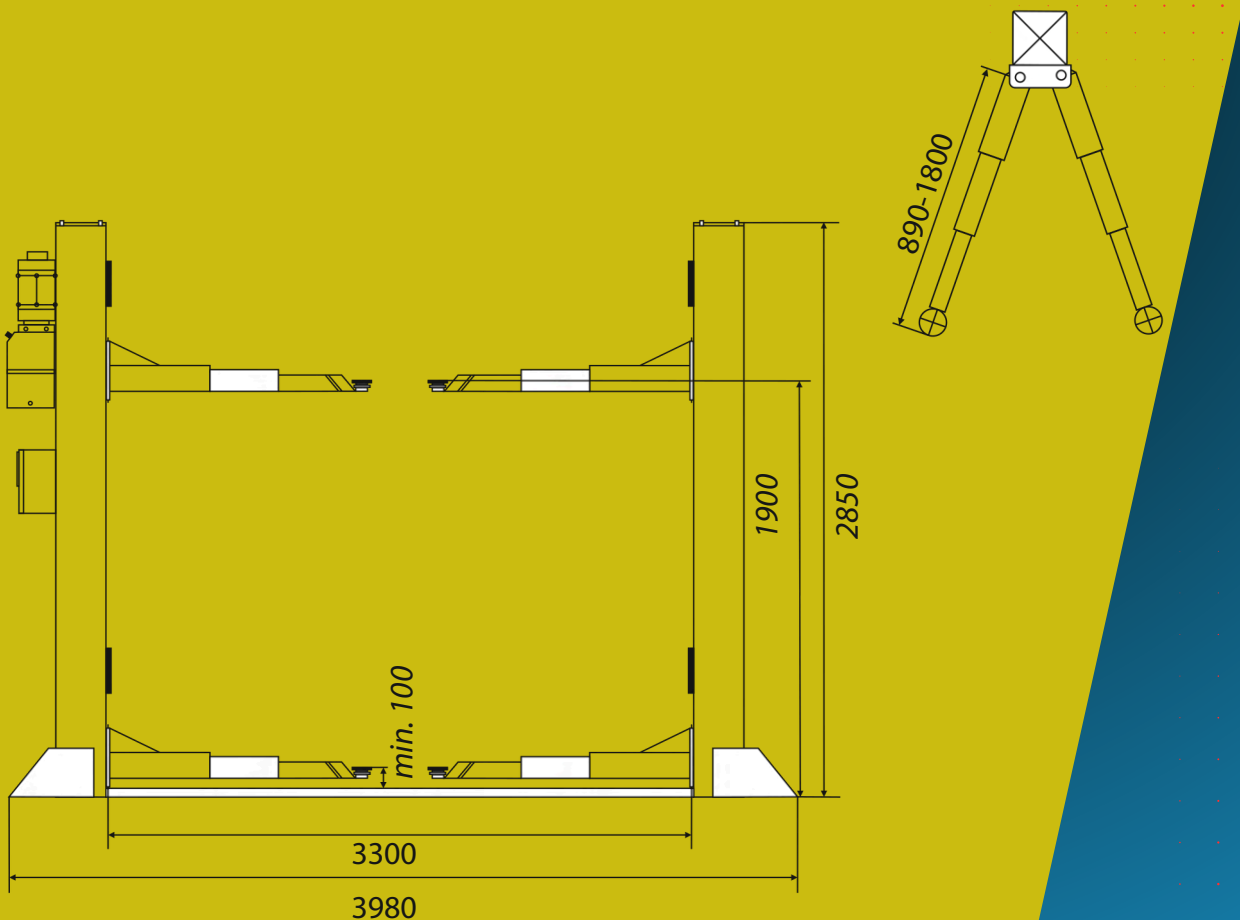

PROMO PD5500

- Sollevatore Elettroidraulico per furgoni
- Portata 5,5 Ton
- Sblocco sicure automatico
- Extra large interno colonne 3300mm per una facile apertura sportelli
- Adattatori da 180 mm di serie

FINO AL 31/03/2025

€ 4490,00 +IVA

OPPURE

**NOLEGGIO OPERATIVO
36 MESI X € 156,00+IVA**

**RISCATTO FINALE
€47,00+IVA**