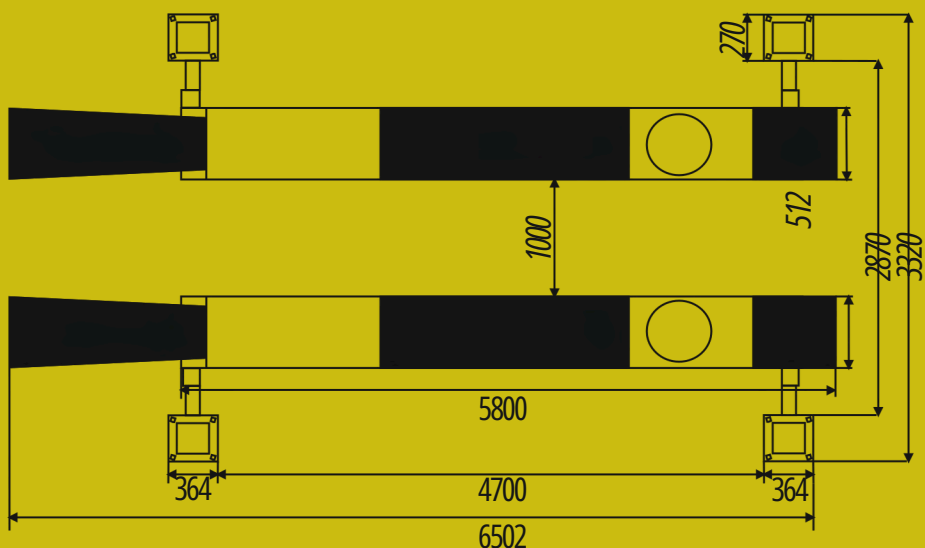

PROMO P0640TITAN

- Sollevatore Elettroidraulico a 4 colonne per assetto ruote
- Portata 6400kg
- Pedane 512x5800 mm
- Sblocco sicure pneumatico automatico con appoggio meccanico in sollevamento
- Pedana con alloggiamento per piattini e pedane posteriori oscillanti
- Sollevatore integrato da 3,2ton

FINO AL 31/03/2025

€ 8890,00^{+IVA}

**OPPURE
NOLEGGIO OPERATIVO
36 MESI X € 298,00^{+IVA}
RISCATTO FINALE
€ 92,00^{+IVA}**

512

INFO

EDmeccanica
MILANO

Tel +39 0221117094

info@emgs.it

www.emgs.it