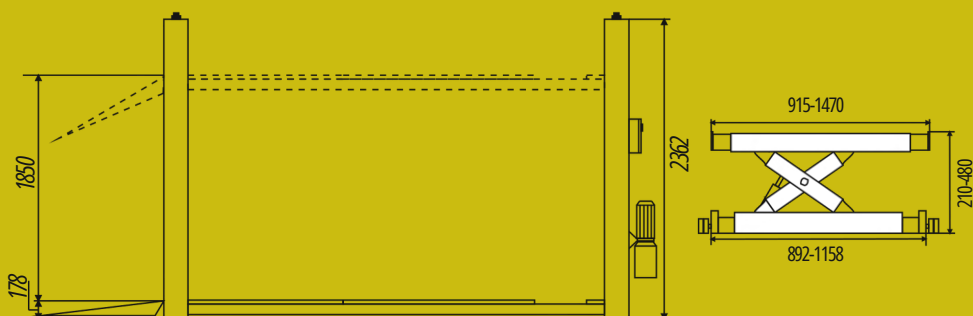

PROMO P0640TITAN

- Sollevatore Elettroidraulico a 4 colonne per assetto ruote
- Portata 6400kg
- Pedane 512x5800 mm
- Sblocco sicure pneumatico automatico con appoggio meccanico in sollevamento
- Pedana con alloggiamento per piattini e pedane posteriori oscillanti
- Sollevatore integrato da 3,2ton

FINO AL 31/03/2025

€ 8890,00^{+IVA}

**OPPURE
NOLEGGIO OPERATIVO
36 MESI X € 298,00^{+IVA}
RISCATTO FINALE
€ 92,00^{+IVA}**

512

INFO

EDmeccanica
MILANO

Tel +39 0221117094

info@emgs.it

www.emgs.it