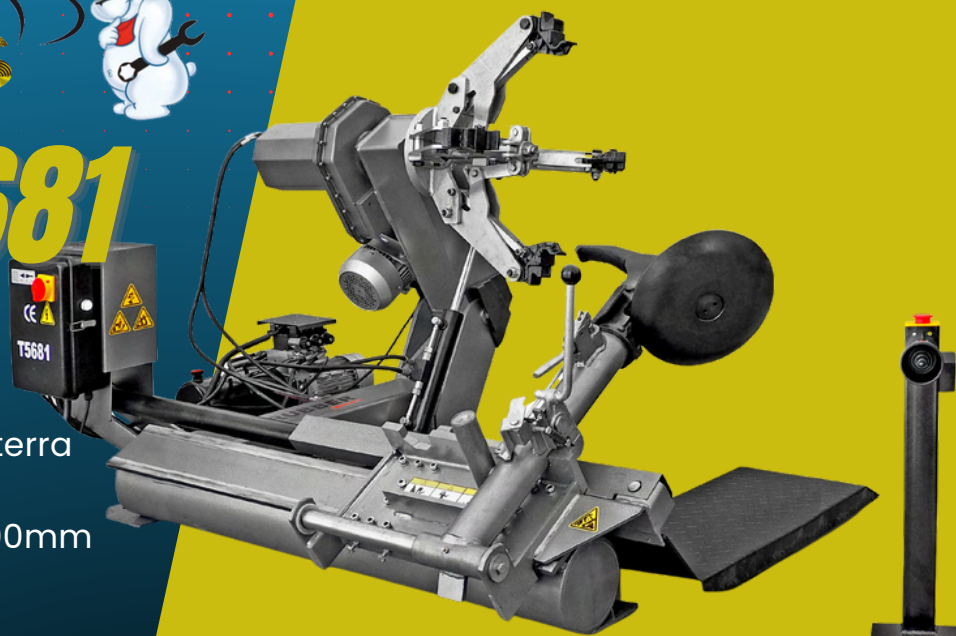

# PROMO T5681

- Smontagomme camion macchine agricole movimento terra
- Capacità di lavoro fino a 26
- Altezza max del pneumatico 1600mm
- Funzionamento elettroidraulico
- Peso max ruota 500kg

**FINO AL 31/03/2025**