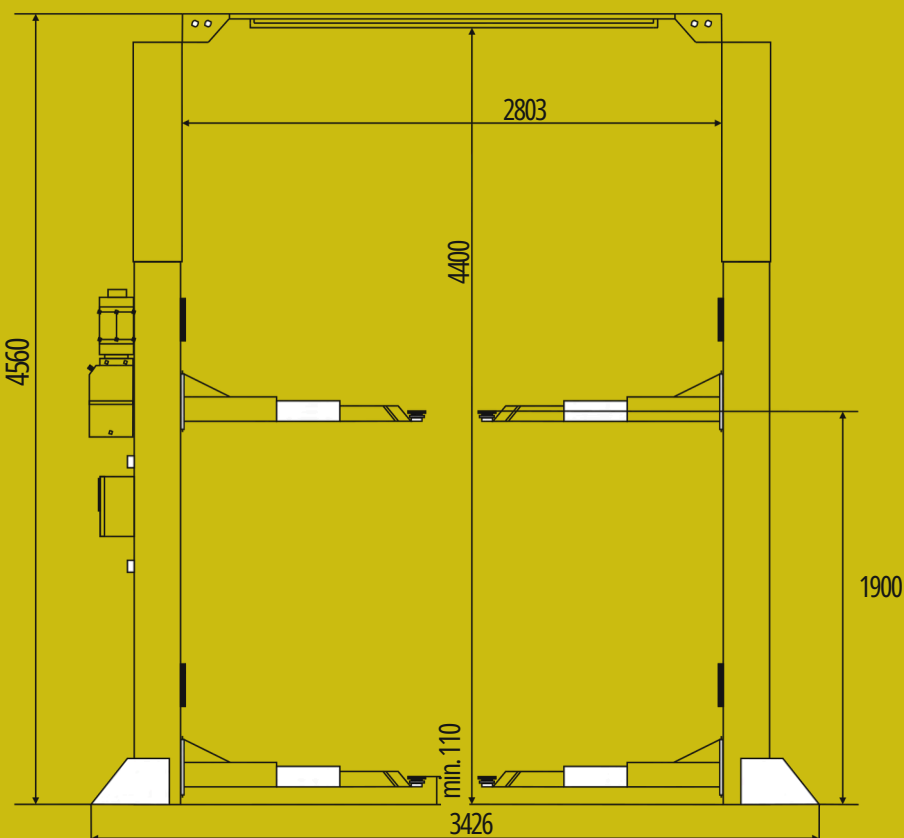

PROMO PD4000CE

- Sollevatore Elettroidraulico
- Portata 4 Ton
- Sblocco sicure automatico
- Extra large interno colonne 2803mm per una facile apertura sportelli
- Senza ingombro tra le colonne ma con circuito idraulico sopra le colonne

FINO AL 31/03/2025

€ 3690,00 +IVA

**OPPURE
NOLEGGIO OPERATIVO
24 MESI X € 180,00+IVA
RISCATTO FINALE
€ 38,00+IVA**