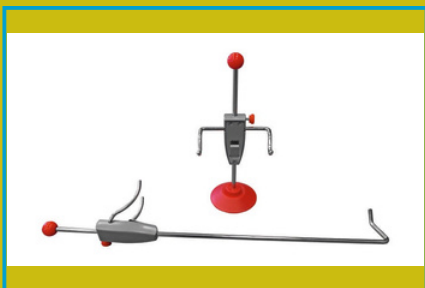

PRECISE MEASURING CAMERA