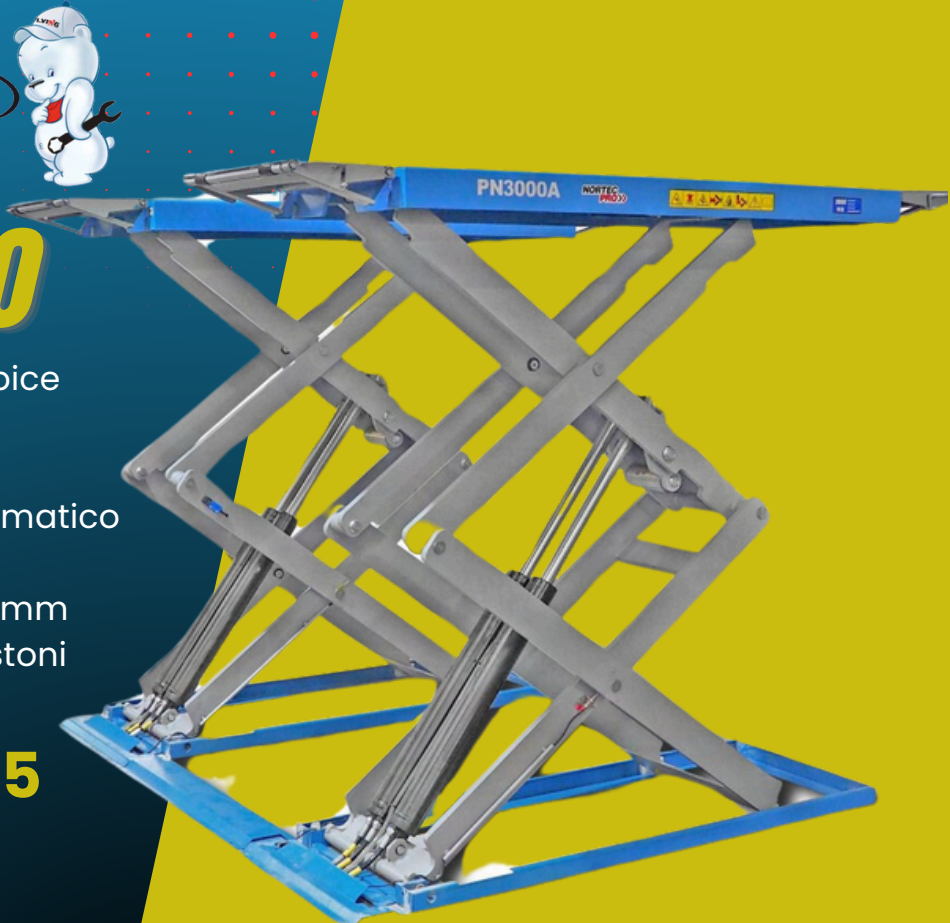

# PROMO PD5500

- Sollevatore Elettroidraulico per furgoni
- Portata 5,5 Ton
- Sblocco sicure automatico
- Extra large interno colonne 3300mm per una facile apertura sportelli
- Adattatori da 180 mm di serie

# PROMO XL300

- Sollevatore Elettroidraulico a forbice
- Portata 3 Ton
- Alzata max 1900mm
- Sblocco sicure pneumatico automatico
- Modello ribassato solo 105mm
- Pedane estendibili da 1500-2300mm
- Sistema di sollevamento su 4 pistoni

# PROMO XL300I2E

- Sollevatore a forbice da INCASSO
- Alzata max 2160mm
- Sblocco sicure pneumatico automatico
- A scomparsa nel pavimento
- Pedane estendibili da 1640-2040mm
- Sistema di sollevamento su 4 pistoni

# PROMO P05200G3

- Sollevatore Elettroidraulico a 4 colonne per assetto ruote
- Portata 5200kg
- Pedane 490x5190 mm
- Sblocco sicure pneumatico automatico con appoggio meccanico in sollevamento
- Pedana con alloggiamento per piattini e pedane posteriori oscillanti
- Sollevatore integrato da 2.5ton