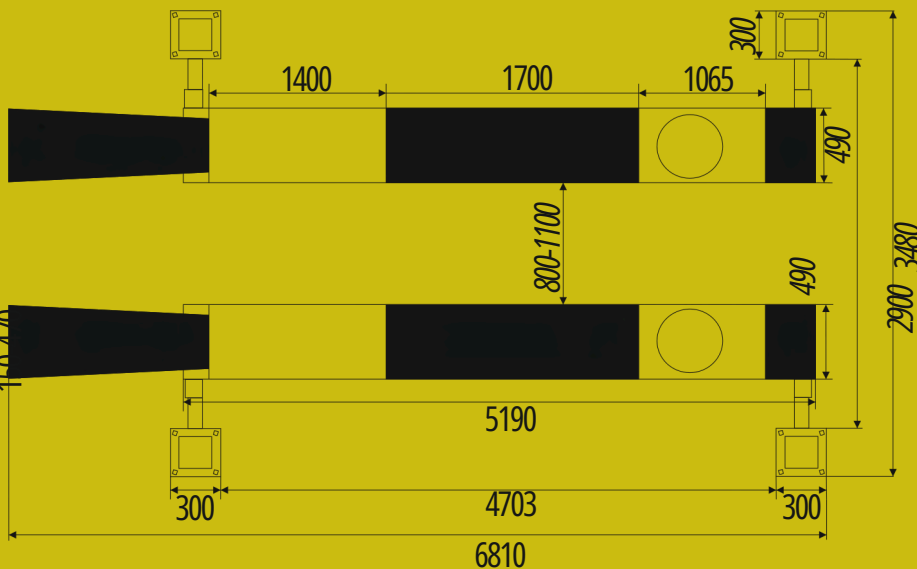

PROMO P05200G3

- Sollevatore Elettroidraulico a 4 colonne per assetto ruote
- Portata 5200kg
- Pedane 490x5190 mm
- Sblocco sicure pneumatico automatico con appoggio meccanico in sollevamento
- Pedana con alloggiamento per piattini e pedane posteriori oscillanti
- Sollevatore integrato da 2.5ton

FINO AL 31/03/2025

€ 7490,00^{+IVA}

**OPPURE
NOLEGGIO OPERATIVO
36 MESI X € 252,00^{+IVA}
RISCATTO FINALE
€ 77,00^{+IVA}**

INFO

EDmeccanica
MILANO
Tel +39 0221117094
info@emgs.it
www.emgs.it