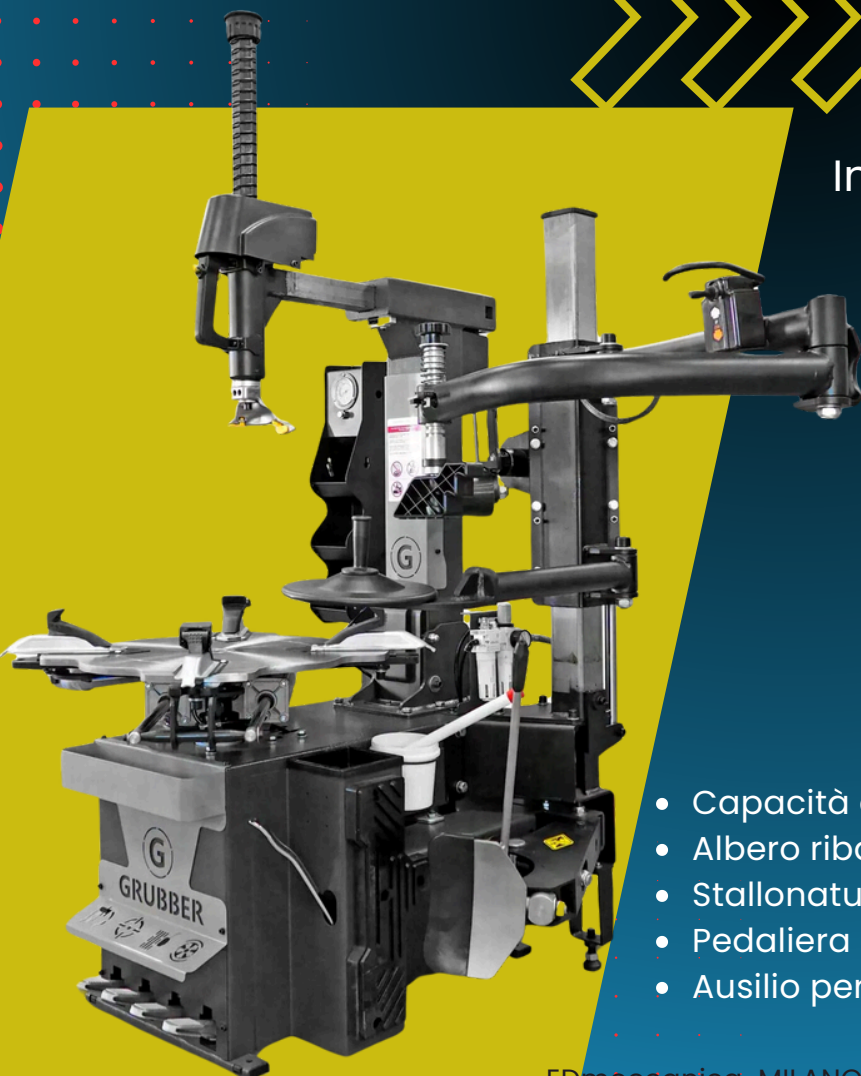

# PROMO GOLD

- Capacità di lavoro fino a 24
- Albero ribaltabile pneumat.
- Stallonatura 3000kg
- Pedaliera estraibile
- Ausilio per RUNFLAT

# PROMO PLATINO

- Capacità di lavoro fino a 24
- Acquisizione automatica della distanza e del diametro e canale
- Puntatore LASER
- Funzione nascondi peso
- Monitor 22"
- Tastatore laterale per lettura rapida del canale

SMONTAGOMME GR922PRO  
+  
EQUILIBRATRICE EM905

Installazione con nostri tecnici in  
tutta ITALIA

**FINO AL 31/03/2025**

**€ 3990,00 +IVA**

**OPPURE**

**NOLEGGIO OPERATIVO  
30 MESI X € 163,00+IVA**

**RISCATTO FINALE  
€ 42,00+IVA**