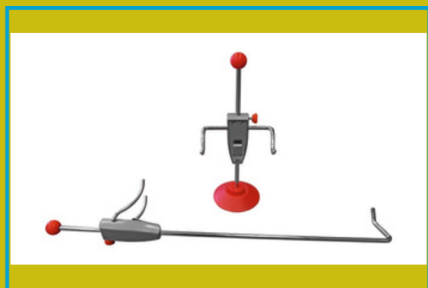

PROMO GEO MASTER DYNAMIC II

- Assetto ruote con telecamera 5megapixel
- Telecamere ad alta risoluzione piatti a scacchiera
- Telecamere regolabili automaticamente
- Grafica semplice ed intuitiva da imparare con animazioni 3D con suggerimenti su come regolare!

FINO AL 31/03/2025

€ 8690,00 +IVA

**OPPURE
NOLEGGIO OPERATIVO
48 MESI X € 228,00+IVA
RISCATTO FINALE
€ 89,00+IVA**

PRECISE MEASURING CAMERA

TV 32" IN STANDARD

4-POINTS CLAMPS

INFO

EDmeccanica
MILANO