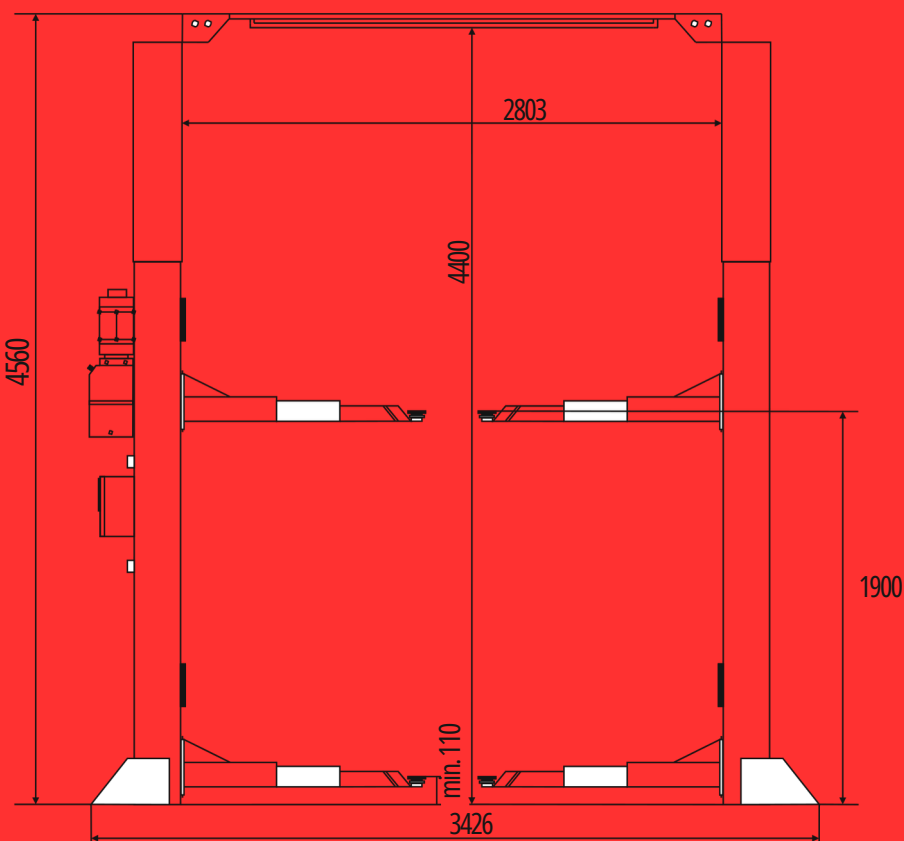

PROMO PD4000CE

- Sollevatore Elettroidraulico
- Portata 4 Ton
- Sblocco sicure automatico
- Extra large interno colonne 2803mm per una facile apertura sportelli
- Senza ingombro tra le colonne ma con circuito idraulico sopra le colonne

FINO AL 31 DICEMBRE

€ 3690,00 +IVA

OPPURE

NOLEGGIO OPERATIVO

24 MESI X € 180,00+IVA

RISCATTO FINALE

€ 38,00+IVA

INFO

EDmeccanica

MILANO

Tel +39 0221117094

info@emgs.it

www.emgs.it