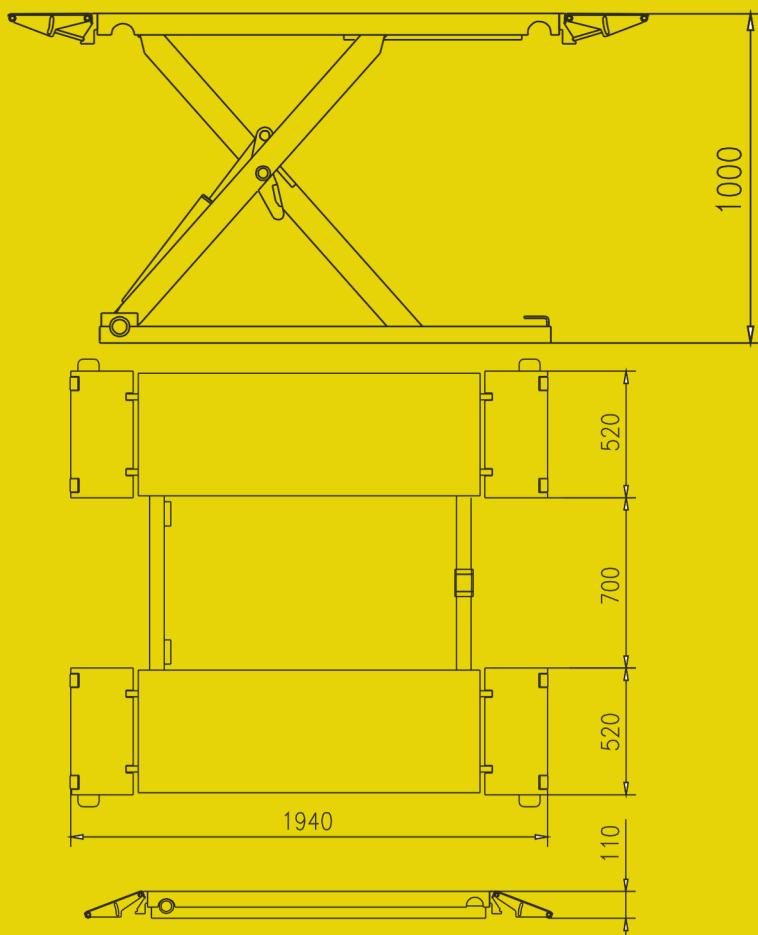

FINO AL 31 DICEMBRE

€ 2490,00 +IVA

OPPURE

**NOLEGGIO OPERATIVO
24 MESI X € 123,00+IVA**

**RISCATTO FINALE
€ 25,00+IVA**