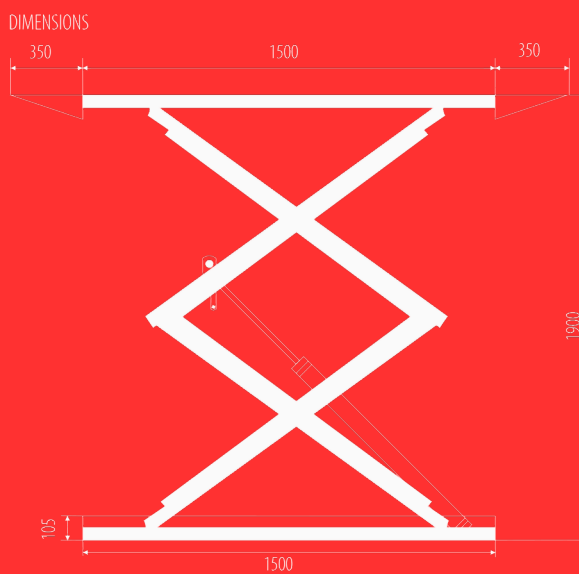

FINO AL 31 DICEMBRE

€ 3590,00^{+IVA}

OPPURE

NOLEGGIO OPERATIVO

24 MESI X € 179,00^{+IVA}

RISCATTO FINALE

€ 37,00^{+IVA}