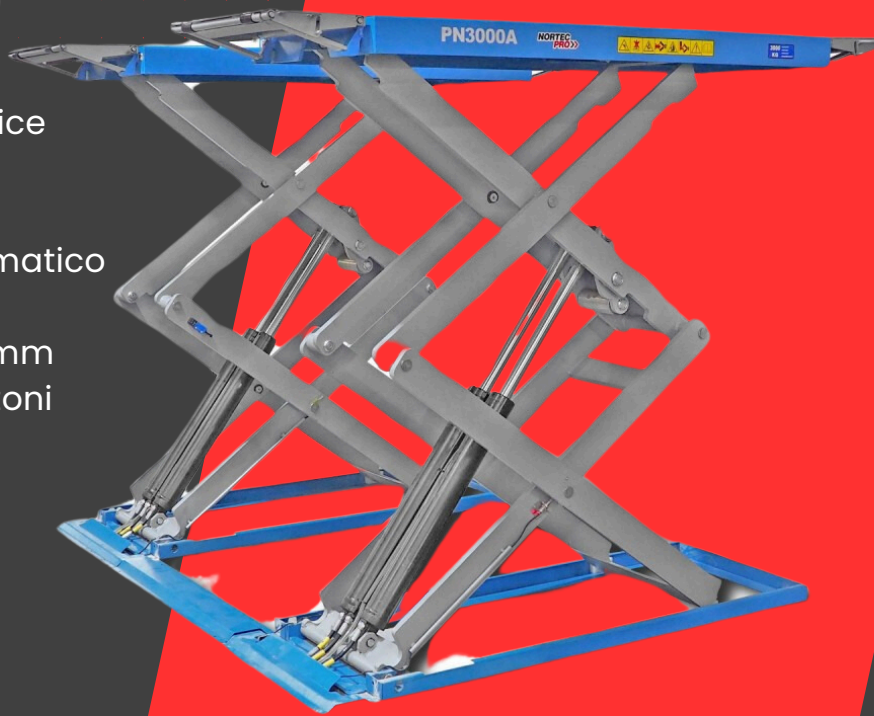

PROMO XL300

- Sollevatore Elettroidraulico a forbice
- Portata 3 Ton
- Alzata max 1900mm
- Sblocco sicure pneumatico automatico
- Modello ribassato solo 105mm
- Pedane estendibili da 1500-2300mm
- Sistema di sollevamento su 4 pistoni