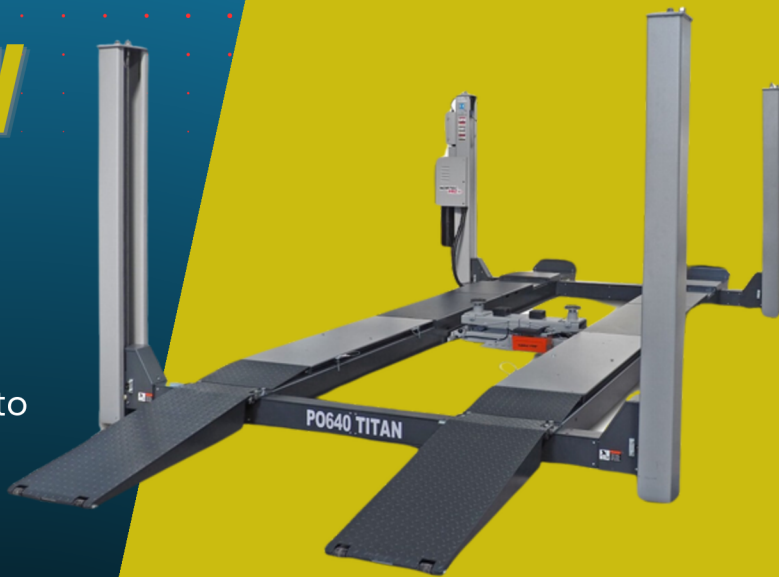

PROMO P0640TITAN

- Sollevatore Elettroidraulico a 4 colonne per assetto ruote
- Portata 6400kg
- Pedane 512x5800 mm
- Sblocco sicure pneumatico automatico con appoggio meccanico in sollevamento
- Pedana con alloggiamento per piatti e pedane posteriori oscillanti
- Sollevatore integrato da 3,2ton