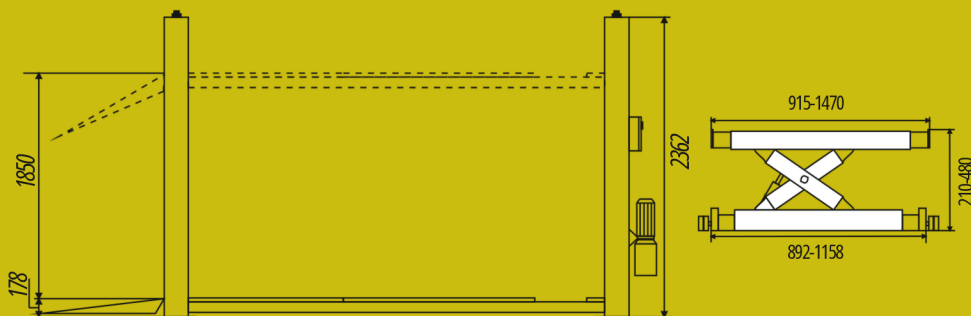

FINO AL 31/03/2025

€ 8890,00^{+IVA}

**OPPURE
NOLEGGIO OPERATIVO
36 MESI X € 298,00^{+IVA}
RISCATTO FINALE
€ 92,00^{+IVA}**