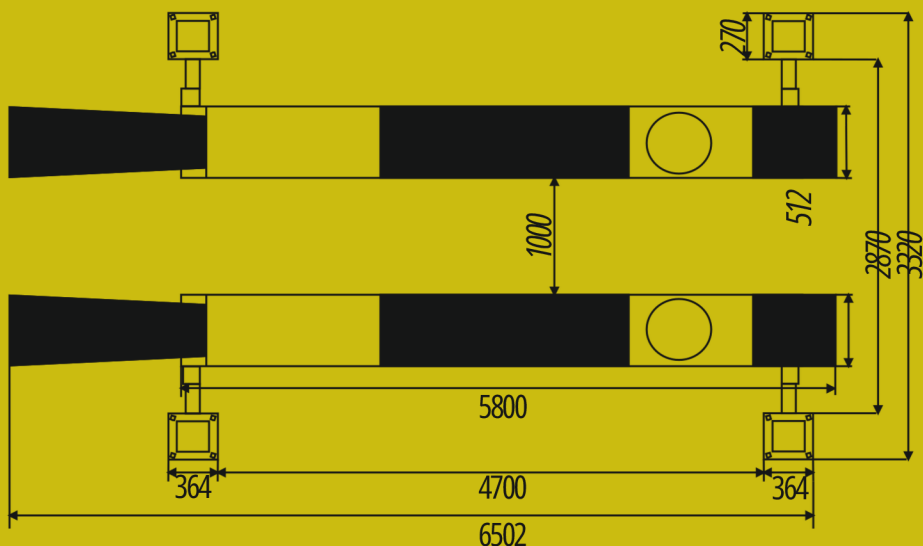

FINO AL 31/03/2025

€ 8890,00^{+IVA}

**OPPURE
NOLEGGIO OPERATIVO
36 MESI X € 298,00^{+IVA}
RISCATTO FINALE
€ 92,00^{+IVA}**